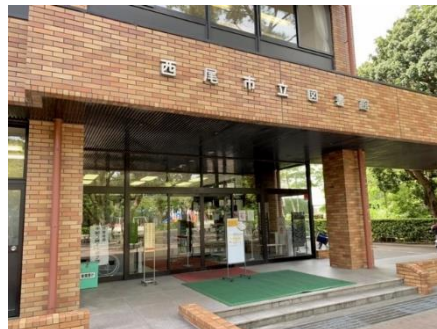

にしおっこカラフル きくち

Tel 080-2626-1056